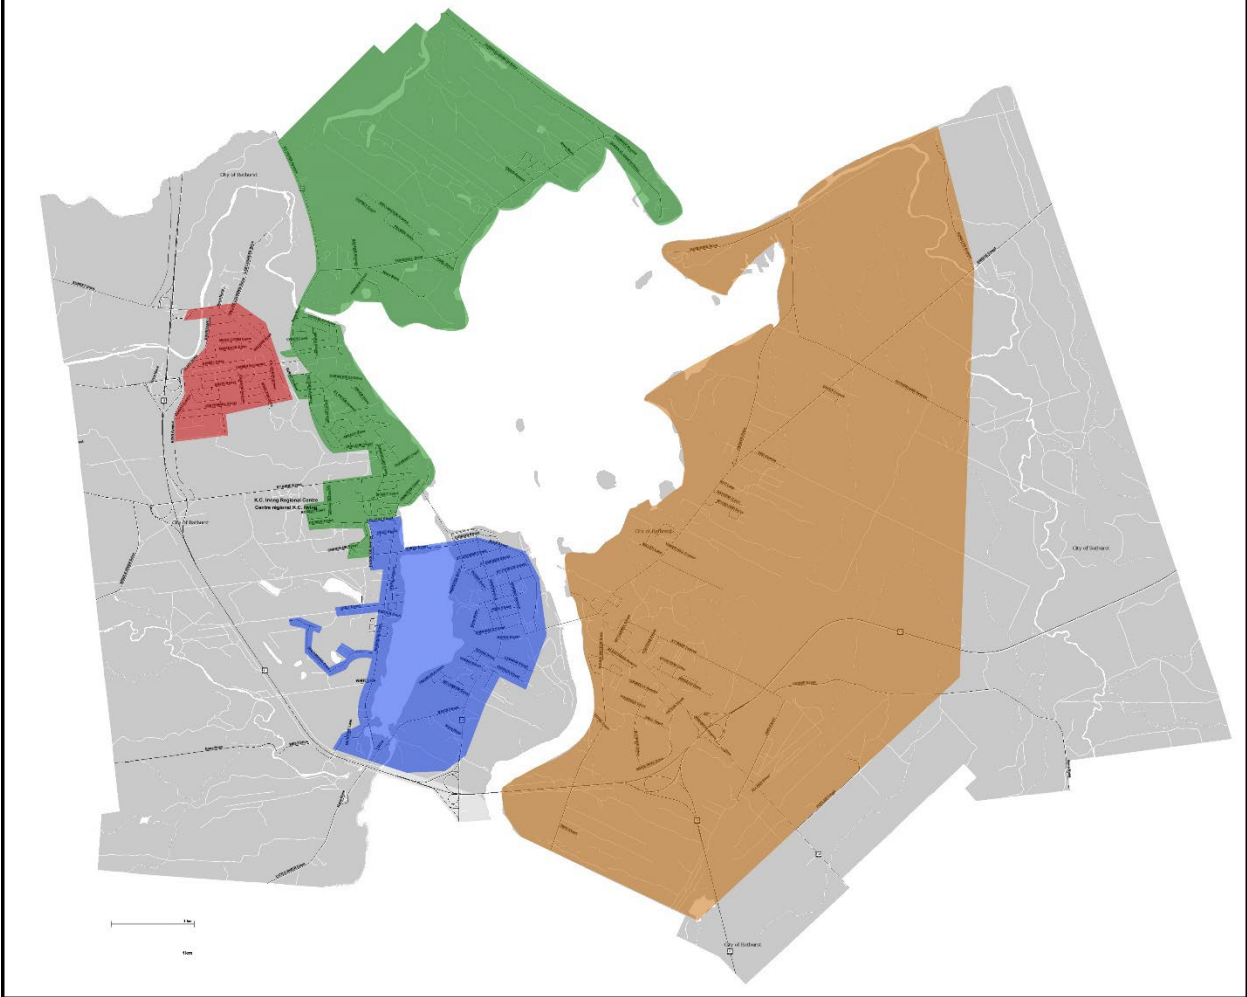

SPECIAL GARBAGE COLLECTION ZONES ZONES DE COLLECTE SPÉCIALE DES ORDURES HORS-NORME 2022

ZONE #1
Monday May 30th
Lundi 30 mai

ZONE #2
Tuesday May 31st
Mardi 31 mai

ZONE #3
Wednesday June 1st
Mercredi 1er juin

ZONE #4
Thursday June 2nd
Jeudi 2 juin

ZONE 1	ZONE 2	ZONE 3	ZONE 4
Promenade Alexander Drive	Avenue Alex Anderson Avenue	Rue Aubie Court	Rue Allard Street
Avenue Bernon Avenue	Promenade Allison Crescent	Rue Basin Street	Rue Agatha Street
Rue Broadview Street	Allée Alston Lane	Rue Bellevue Court	Avenue Arden Avenue
Rue Brown Street	Rue Appleby Street	Promenade Birchwood Drive	Promenade Bayshore Drive
Rue Centennial Street	Rue Archibald Street	Avenue Brunswick Avenue	Rue Bayview Court
Avenue Charles Avenue	Allée Arseneau Lane	Rue Carter Court	Rue Bishop Court
Promenade Daniel Drive	Rue Assumption Court	Rue Chalmers Court	Allée Black Lane
Rue Edgewood Street	Avenue Balsam Avenue	Rue Church Street	Avenue Blanchard Avenue
Avenue Giles Avenue	Allée Berthelotte Lane	Avenue Churchill Avenue	Rue Blewater Street
Rue Grandview Street	Avenue Burke Avenue	Rue Collège Street (Université - Riverside)	Promenade Boucher Drive
Allée Hachey Lane	Promenade Carl Drive	Avenue Dale Avenue	Promenade Brideau Drive
Promenade Hay Crescent	Rue Chaleur Street	Rue De Silva Street	Rue Bridge Street
Avenue Hghland Avenue	Rue Champlain Street	Avenue Donald Avenue	Promenade Carron Drive
Rue James Street	Promenade Coffyn Crescent	Avenue Douglas Avenue	Allée Chamberlain Lane
Avenue Johnson Avenue	Rue Collège Street (Université - Raymond)	Rue Duke Street	Rue Cherry Street
Rue Msgr Godin Court	Place Connemara Place	Rue Dumaresq Street	Avenue Clearwater Avenue
Avenue Norwood Avenue	Avenue Corriveau Avenue	Avenue Eldon Avenue	Avenue Cormier Avenue
Rue Parkwood Street	Promenade Côte Bleu Drive	Rue Elm Court	Rue Couture Street
Promenade Riverbank Drive	Avenue Craig Avenue	Avenue Franklin Avenue	Rue Currie Street
Promenade Rockland Drive	Promenade Dawson Crescent	Rue Frenette Street	Avenue Daley Avenue
Rue Rogers Street	Rue Densmore Street	Promenade Furlotte Crescent	Rue Doucet Street
Avenue Ryan Avenue	Rue Driftwood Court	Rue Golf Street	Rue Eaton Court
Rue Smith Street	Rue Duncan Court	Avenue Homestead Avenue	Rue Everett Crescent
Rue St. Joseph Street	Promenade Évangéline Drive	Rue Hornibrook Court	Rue Ferguson Street
Promenade Sunset Drive	Rue Fairview Court	Avenue Keith Avenue	Promenade Goodview Drive
Avenue Sycamore Avenue	Promenade Fleet Crescent	Rue Kenny Court	Rue Gosnell Street