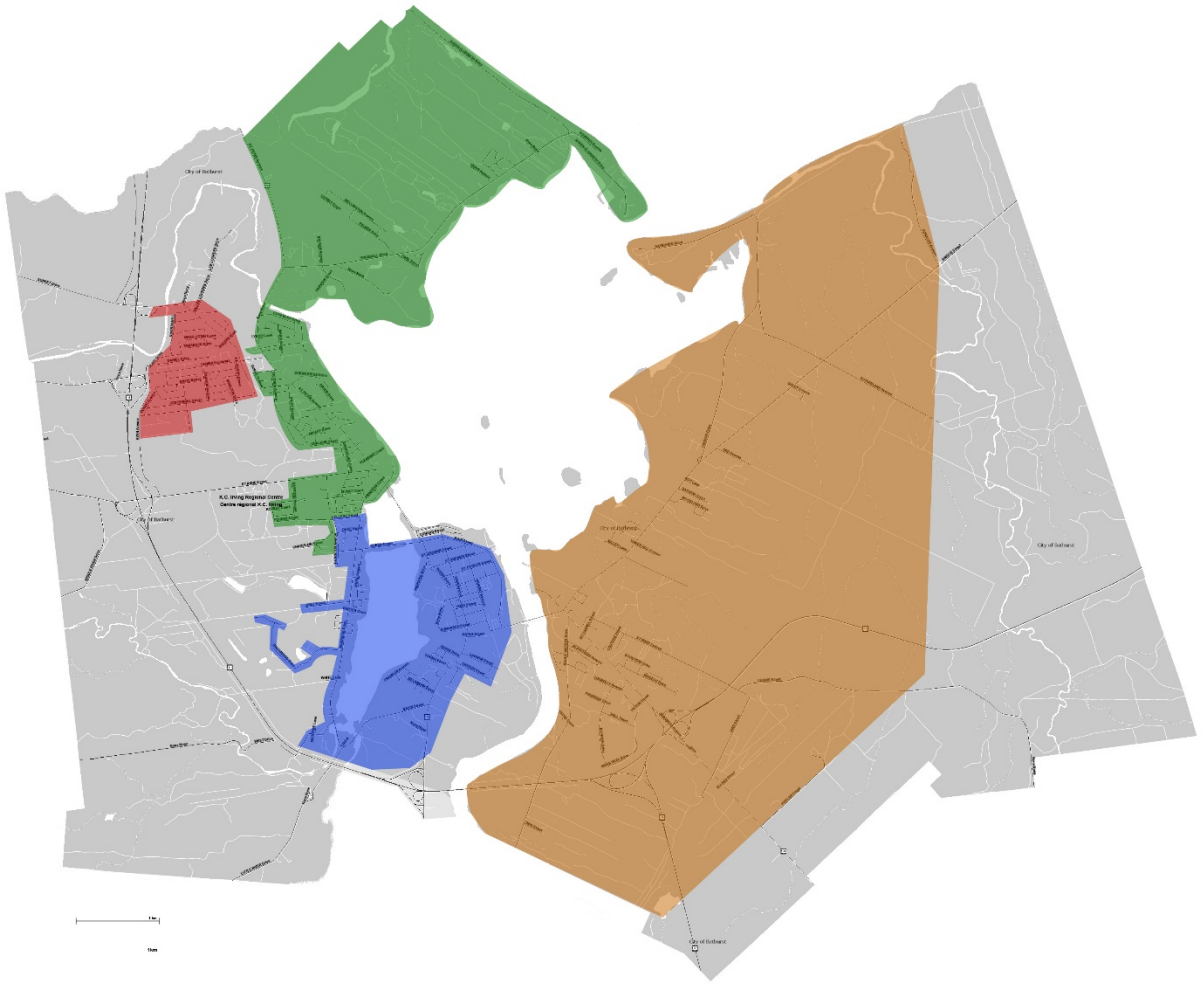

SPECIAL GARBAGE COLLECTION ZONES ZONES DE COLLECTE SPÉCIALE DES ORDURES HORS-NORME 2021

ZONE #1
Monday May 31st
Lundi 31 mai

ZONE #2
Tuesday June 1st
Mardi 1er juin

ZONE #3
Wednesday June 2nd
Mercredi 2 juin

ZONE #4
Thursday June 3rd
Jeudi 3 juin

ZONE 1	ZONE 2	ZONE 3	ZONE 4
Promenade Alexander Drive	Avenue Alex Anderson Avenue	Rue Aubie Court	Rue Allard Street
Avenue Bernon Avenue	Promenade Allison Crescent	Rue Basin Street	Rue Agatha Street
Rue Broadview Street	Allée Alston Lane	Rue Bellevue Court	Avenue Arden Avenue
Rue Brown Street	Rue Appleby Street	Promenade Birchwood Drive	Promenade Bayshore Drive
Rue Centennial Street	Rue Archibald Street	Avenue Brunswick Avenue	Rue Bayview Court
Avenue Charles Avenue	Allée Arseneau Lane	Rue Carter Court	Rue Bishop Court
Promenade Daniel Drive	Rue Assumption Court	Rue Chalmers Court	Allée Black Lane
Rue Edgewood Street	Avenue Balsam Avenue	Rue Church Street	Avenue Blanchard Avenue
Avenue Giles Avenue	Allée Berthelotte Lane	Avenue Churchill Avenue	Rue Bluewater Street
Rue Grandview Street	Avenue Burke Avenue	Rue Collège Street (Université - Riverside)	Promenade Boucher Drive
Allée Hachey Lane	Promenade Carl Drive	Avenue Dale Avenue	Promenade Brideau Drive
Promenade Hay Crescent	Rue Chaleur Street	Rue De Silva Street	Rue Bridge Street
Avenue Hghland Avenue	Rue Champlain Street	Avenue Donald Avenue	Promenade Carron Drive
Rue James Street	Promenade Coffyn Crescent	Avenue Douglas Avenue	Allée Chamberlain Lane
Avenue Johnson Avenue	Rue Collège Street (Université - Raymond)	Rue Duke Street	Rue Cherry Street
Rue Msgr Godin Court	Place Connemara Place	Rue Dumaresq Street	Avenue Clearwater Avenue
Avenue Norwood Avenue	Avenue Corriveau Avenue	Avenue Eldon Avenue	Avenue Cormier Avenue
Rue Parkwood Street	Promenade Côte Bleu Drive	Rue Elm Court	Rue Couture Street
Promenade Riverbank Drive	Avenue Craig Avenue	Avenue Franklin Avenue	Rue Currie Street
Promenade Rockland Drive	Promenade Dawson Crescent	Rue Frenette Street	Avenue Daley Avenue
Rue Rogers Street	Rue Densmore Street	Promenade Furlotte Crescent	Rue Doucet Street
Avenue Ryan Avenue	Rue Driftwood Court	Rue Golf Street	Rue Eaton Court
Rue Smith Street	Rue Duncan Court	Avenue Homestead Avenue	Rue Everett Crescent
Rue St. Joseph Street	Promenade Évangéline Drive	Rue Hornibrook Court	Rue Ferguson Street
Promenade Sunset Drive	Rue Fairview Court	Avenue Keith Avenue	Promenade Goodview Drive
Avenue Sycamore Avenue	Promenade Fleet Crescent	Rue Kenny Court	Rue Gosnell Street
Promenade Tamarack Drive			Rue Helen Street